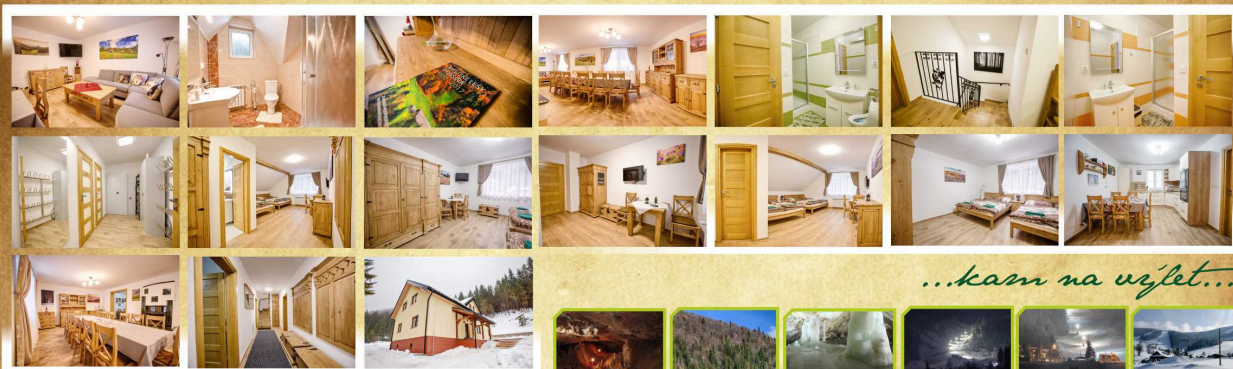

Prijemný pobyt v atraktívnom prostredí ponúkame v novej Chate Ladová, ktorá disponuje šiestimi izbami s celkovou kapacitou 21 lôžok. Z toho 1 dvojlôžková, 1 trojlôžková a 4 štvrlôžkové. Súčasťou vkusného interiéru je komplexne vybavená kuchyňa a spoločenská miestnosť s kozubom. Dominantou vonkajšieho areálu bude veľký altánok s možnosťou grilovania, malá vinárnička, lyžiaren a sušiareň.